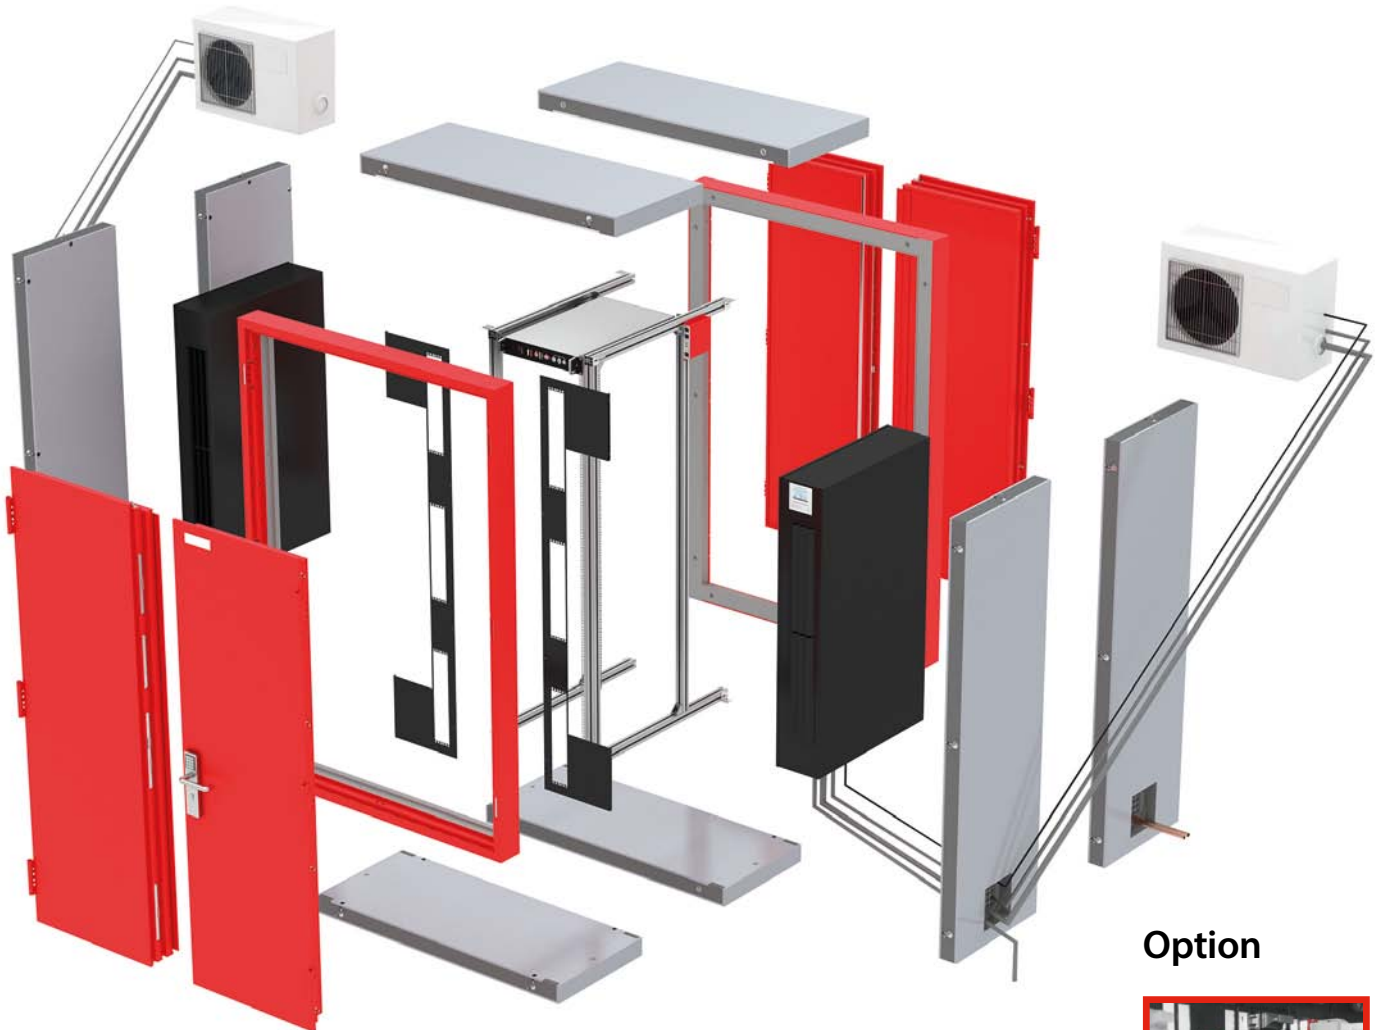

# DCS IT-Safe

Le centre de données compact et modulaire pour la sécurité de votre infrastructure informatique

- Protection à haute disponibilité sur moins de 2 m<sup>2</sup>
- Peut être étendu, démonté et remonté
- Capacité jusqu'à 56U ou 62U
- Sécurité de l'investissement - croît ensemble avec les exigences
- Protection maximale contre les risques physiques
- Test du système EI 90 selon la norme EN 1363
- Porte à deux battants avec dispositif autobloquant
- Rack avec une profondeur d'installation standard de 1200 mm
- Comprend un climatiseur et un contrôle d'accès
- Air conditionné conforme à la norme dans l'industrie
- Climatiseur redondant possible à partir d'une largeur de 800 mm

## Caractéristiques relatives à la protection

**Extensible** par des modules de couplage avec système d'encliquetage

- Test du système EI 90: une conformité d'au moins de 40 minutes avec des valeurs limites (EN 1047-2)
- Protection contre le cambriolage RC 2
- IP 56
- Étanche aux gaz résiduels
- EMC et protection contre les explosions

## Caractéristiques

Climatiseur compact  
(refroidissement)

Contrôle d'accès

Cloisons dures et  
souples

Rack(s) 19"

## Option

Câblage de données  
(en cuivre ou FO)