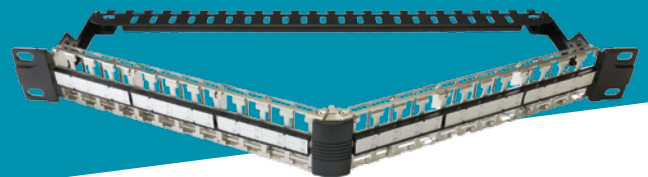

**'CLICK'
and ready!**

Nuevo modulo RJ45: Cat 6_A, 500 MHz, 10 Gbit, blindado **AHORRA TIEMPO Y ESPACIO**

. montaje rapido

. hasta 48 puertos en 1U

. contacto de 360° con

la malla del cable

. Fácil reutilización

de los módulos

. evita la brida de sujecion posterior

. formato Keystone certificado por GHMT y FORCE

Imagen	Referencia	Desigación	Color	Unidades
	418069	Modulo KS-TC PLUS Cat 6 _A , blindado	metal	12 uds.
	418099	Panel de parcheo angulado de 48 puertos, 19" 1U, para 48 modulos KS-TC	negro	1 ud.
	418120	Panel de parcheo recto de 48 puertos, 19" 1U, para 48 modulos KS-TC	negro	1 ud.
	4000099	Panel de parcheo angulado de 24 puertos, 19" 1U, para 24 modulos KS-TC	negro	1 ud.
	418019	Panel de parcheo recto de 24 puertos, 19" 1U, para 24 modulos KS-TC	negro	1 ud.
	418020	Panel de parcheo recto de 24 puertos, 19" 1U, para 24 modulos KS-TC	gris	1 ud.