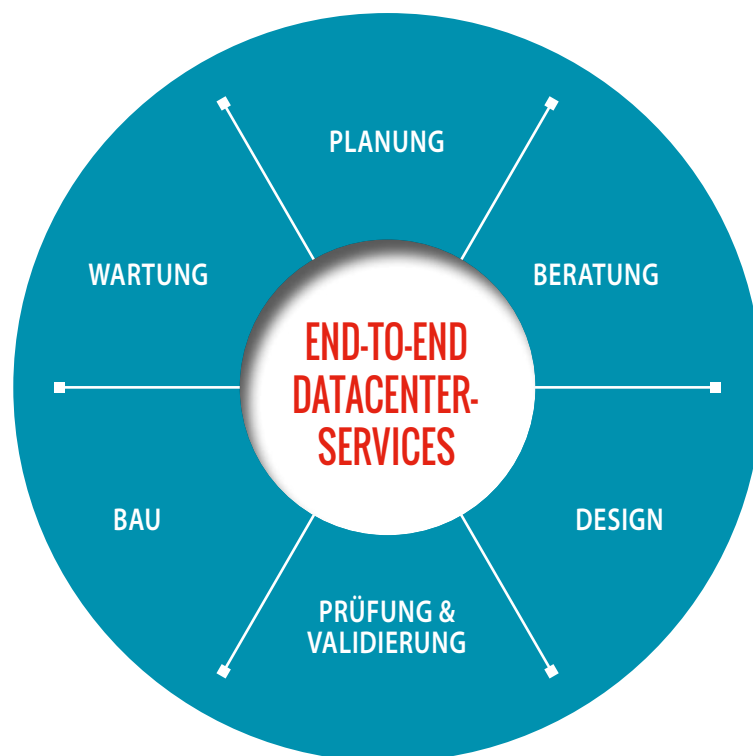

SCHWEIZ

Dätwyler Cabling Solutions AG
Gotthardstrasse 31
6460 Altdorf
T +41 41 875-1268
F +41 41 875-1986
info.cabling.ch@datwyler.com
www.cabling.datwyler.com

DEUTSCHLAND

Dätwyler Cables GmbH
Auf der Roos 4-12
65795 Hattersheim
T +49 6190 8880-0
F +49 6190 8880-80
info.cabling.de@datwyler.com
www.cabling.datwyler.com

Dätwyler Cables GmbH
Lilienthalstraße 17
85399 Hallbergmoos
T +49 811 998633-0
F +49 811 998633-30
info.cabling.de@datwyler.com
www.cabling.datwyler.com

ÖSTERREICH

Dätwyler Cables GmbH
Office Austria
Liebermannstraße A02 403
2345 Brunn am Gebirge
T +43 1 8101641-0
F +43 1 8101641-35
info.cabling.at@datwyler.com
www.cabling.datwyler.com

ITALIEN

Datwyler Cabling Solutions S.r.l.
Via dei Campi della Rienza, 30
39031 Brunico (BZ)
T +39 031 928277
info.cabling.it@datwyler.com
www.cabling.datwyler.com

TSCHECHISCHE REPUBLIK

Datwyler Cabling Solutions s.r.o.
Ústecká 840/33
405 02 Děčín
T +420 417 580110
F +420 417 580139
info.cabling.cz@datwyler.com
www.cabling.datwyler.com

Änderungen vorbehalten.

CHINA

Datwyler (Suzhou)
Cabling Solutions Co., Ltd.
No. 218, East Beijing Road
Taicang Economic Development Zone
Jiangsu Province, 215413
T +86 512 3306-8066
F +86 512 3306-8049
info.cabling.cn@datwyler.com
www.cabling.datwyler.cn

SINGAPUR

Datwyler (Thelma)
Cables+Systems Pte Ltd
30 Toh Guan Road #01-01A
608840 Singapore
T +65 68631166
F +65 68978885
info.cabling.sg@datwyler.com
www.cabling.datwyler.com

VEREINIGTE ARABISCHE EMIRATE

Datwyler Middle East FZE
Jabel Ali Free Zone
LB 15, Second Floor, Room #10 & 11
P.O. Box 263480
Dubai
T +971 4 4228129
F +971 4 4228096
info.cabling.ae@datwyler.com
www.cabling.datwyler.com

Datwyler Cabling Solutions LLC
Unit 1004 & 1005, 10th Floor, IB Tower
Business Bay
Dubai
T +971 4 4228129
F +971 4 4228096
info.cabling.ae@datwyler.com
www.cabling.datwyler.com